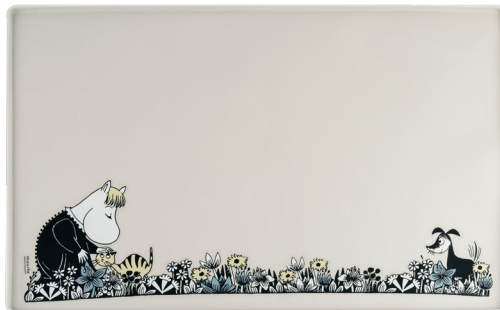

**MOOMIN FOR PETS**  
bowl L, grey, 650 ml, Ø 22 cm x h 6,8 cm  
SU 4  
**4700-220-03**

**MOOMIN FOR PETS**  
bowl XL, green, 1200 ml, Ø 26 cm x h 8 cm  
SU 4  
**4700-260-04**

**MOOMIN FOR PETS**  
silicone mat 48 x 30 cm  
SU 4  
**4701-4830-02**