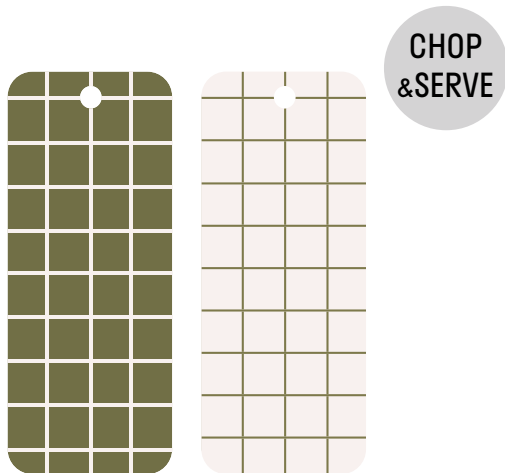

# CHECKS AND STRIPES

CHECKS  
tray 27 x 13 cm  
SU 4  
**2340-2713-01**

CHECKS  
tray 43 x 22 cm  
SU 4  
**2340-4322-01**

CHECKS  
tray Ø 35 cm  
SU 4  
**2340-350-04**

STRIPES  
chopping/serving board 13x 33 cm  
SU 4  
**2340-1333-08**

STRIPES  
chopping/serving board 21x 31 cm  
SU 4  
**2340-2131-02**

CHECKS  
chopping/serving board 30 x 40 cm  
SU 4  
**2340-3044-03**

CHECKS  
chopping/serving board 18 x 44 cm  
SU 4  
**2340-1844-03**