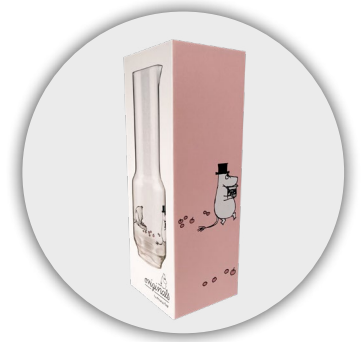

**THE STRONG-WILLED**  
candle holder Ø 8,5 cm x h 8 cm  
SU 6  
**716-080-08**

**THE JOURNEY**  
candle holder Ø 8,5 cm x h 8 cm  
SU 6  
**716-080-09**

**THE WAIT**  
candle holder Ø 8,5 cm x h 8 cm  
SU 6  
**716-080-10**