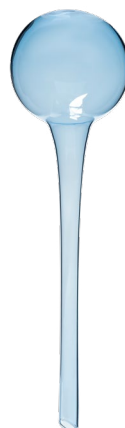

**WATERING BULB, AMBER**  
h 28 cm, borosilicate glass  
SU 4  
**990-280-05**

6 416114 966127

**WATERING BULB, GREEN**  
h 28 cm, borosilicate glass  
SU 4  
**990-280-07**

6 416114 966141

**WATERING BULB, BLUE**  
h 28 cm, borosilicate glass  
SU 4  
**990-280-06**