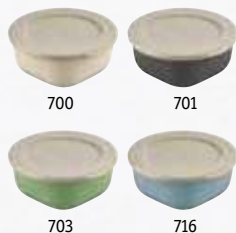

7274

VE | PU 2

EVK | RRP
10,95 €

»CONNECT BOX 0,7⁺

Design by koziol werksdesign

Box mit Deckel 700ml | Box with lid 700ml

Maße 162 x 158 x 65 mm

Dimensions 6.38 x 2.56 x 6.22 in.

Geschenkbanderole
Gift banderole