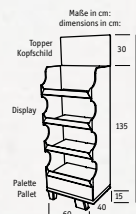

8220

VE | PU 1

EVK | RRP

731,20 €