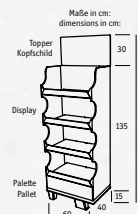

Display 1/4 Chop Palette | Display 1/4 Chop Pallet

Maße 600 x 400 x 1300 mm | Dimensions 23.62 x 15.75 x 51.18 in.

8203

VE | PU 1

EVK | RRP

904,80 €