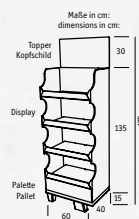

»RECYCLED BATH

Design by koziol werksdesign

Display 1/4 Chop Palette | Display 1/4 Chop Pallet

Maße 600 x 400 x 1300 mm | Dimensions 23.62 x 15.75 x 51.18 in.

Display
Display

8223

VE | PU 1

EVK | RRP