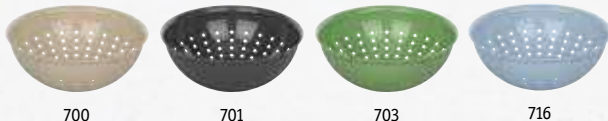

Dimensions **8.35 x 8.35 x 4.37 in.**

 Aufkleber
Sticker

7805

VE | PU 6

EVK | RRP
6,95 €

»PALSBY M⁺

Design by Ole Palsby, Hellerup

Seiher 2l | Colander 2l

Maße **210 x 210 x 78 mm**

Dimensions **8.27 x 8.27 x 3.07 in.**

 Aufkleber
Sticker

7806

VE | PU 6

EVK | RRP
6,95 €

»PALSBY M

Design by Ole Palsby, Hellerup