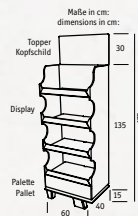

»HAPPY KIDS TABLEWARE

Design by koziol werksdesign

Display 1/4 Chop Palette | Display 1/4 Chop Pallet

Maße 600 x 400 x 1300 mm | Dimensions 23.62 x 15.75 x 51.18 in.

NEW!

8233

VE | PU 1

EVK | RRP