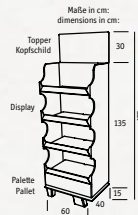

»HAPPY KIDS TABLEWARE

Design by koziol werksdesign

Display 1/4 Chop Palette | Display 1/4 Chop Pallet

Maße 600 x 400 x 1300 mm | Dimensions 23.62 x 15.75 x 51.18 in.

NEW!

8233

VE | PU 1

EVK | RRP